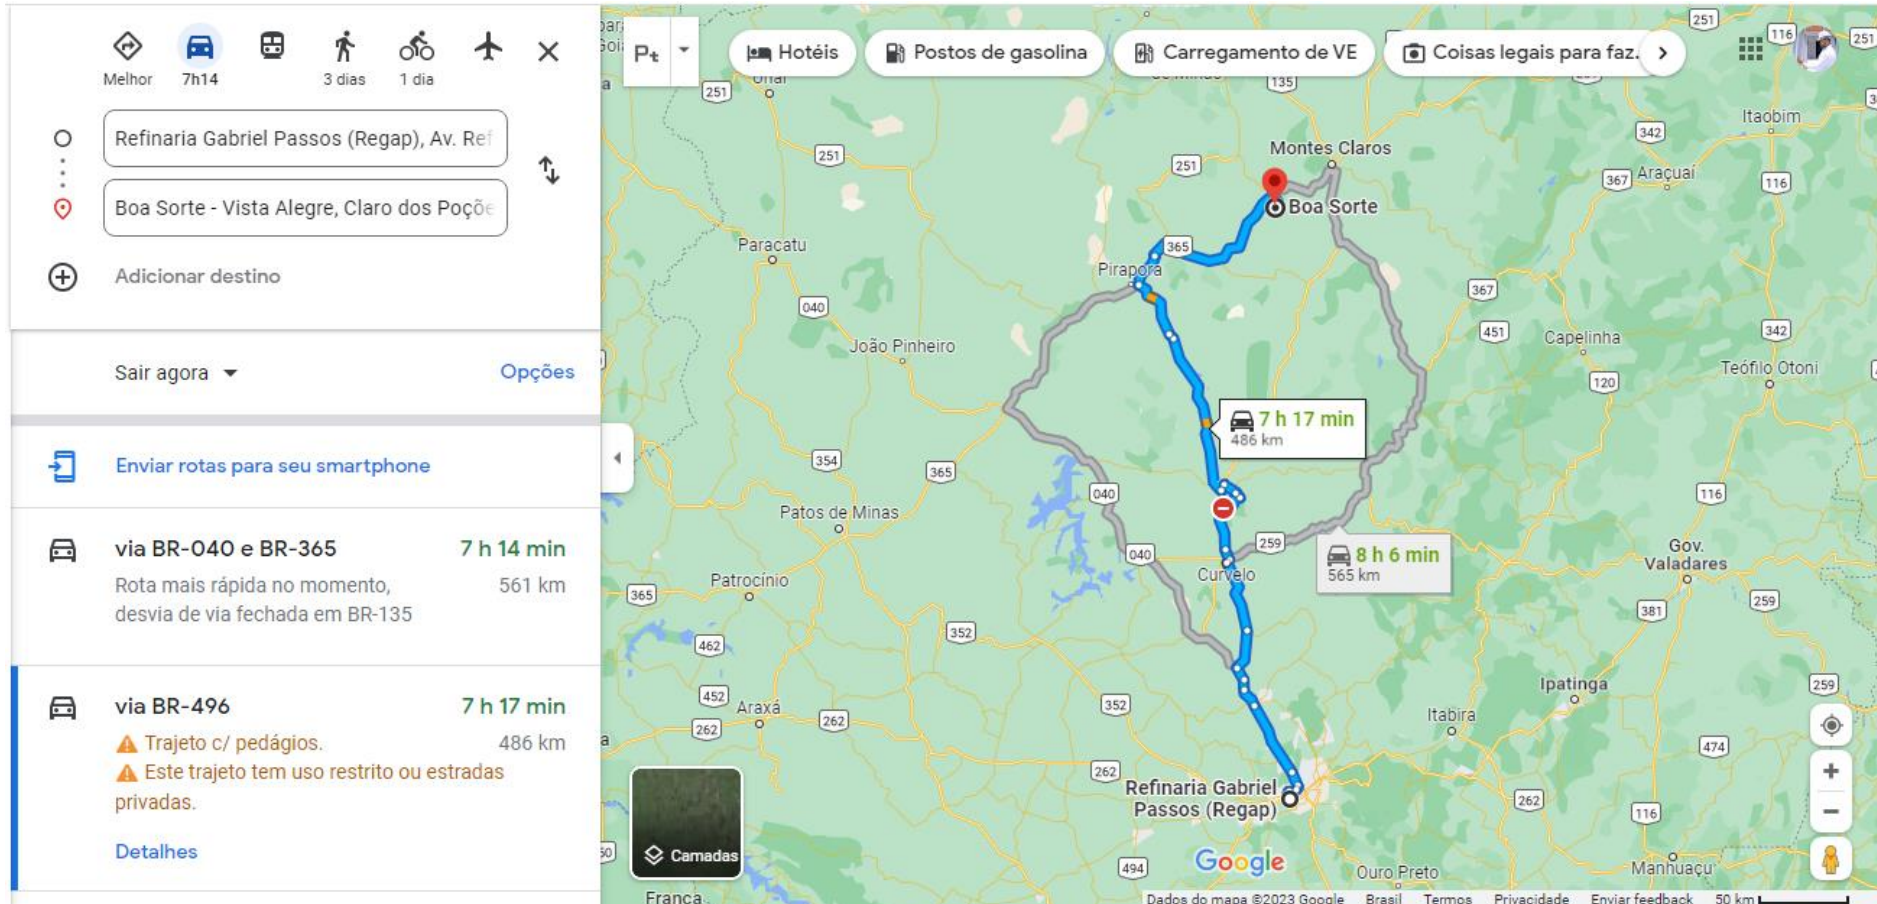

## CROQUI ESQUEMÁTICO DE DMT'S – DISTRITO DE BOA SORTE – CLAROS DOS POÇÕES MG

## BOTA FORA

**TOTAL= 0,61 KM**

## RR-2C E CM-30

**TOTAL= 486,00 KM**

**PMF**

Montes Claros, MG  
Boa Sorte - Vista Alegre, Claro dos Poçoões

Sair agora ▾ [Opções](#)

[Enviar rotas para seu smartphone](#)

<b>via BR-365</b>	<b>1 h 4 min</b>
Trajetos mais rápidos agora devido às condições de trânsito	57,7 km
<a href="#">Detalhes</a>	
<b>via BR-251 e BR-365</b>	<b>1 h 4 min</b>
	57,8 km

[Conheça Boa Sorte](#)

**TOTAL: 57,70 KM**