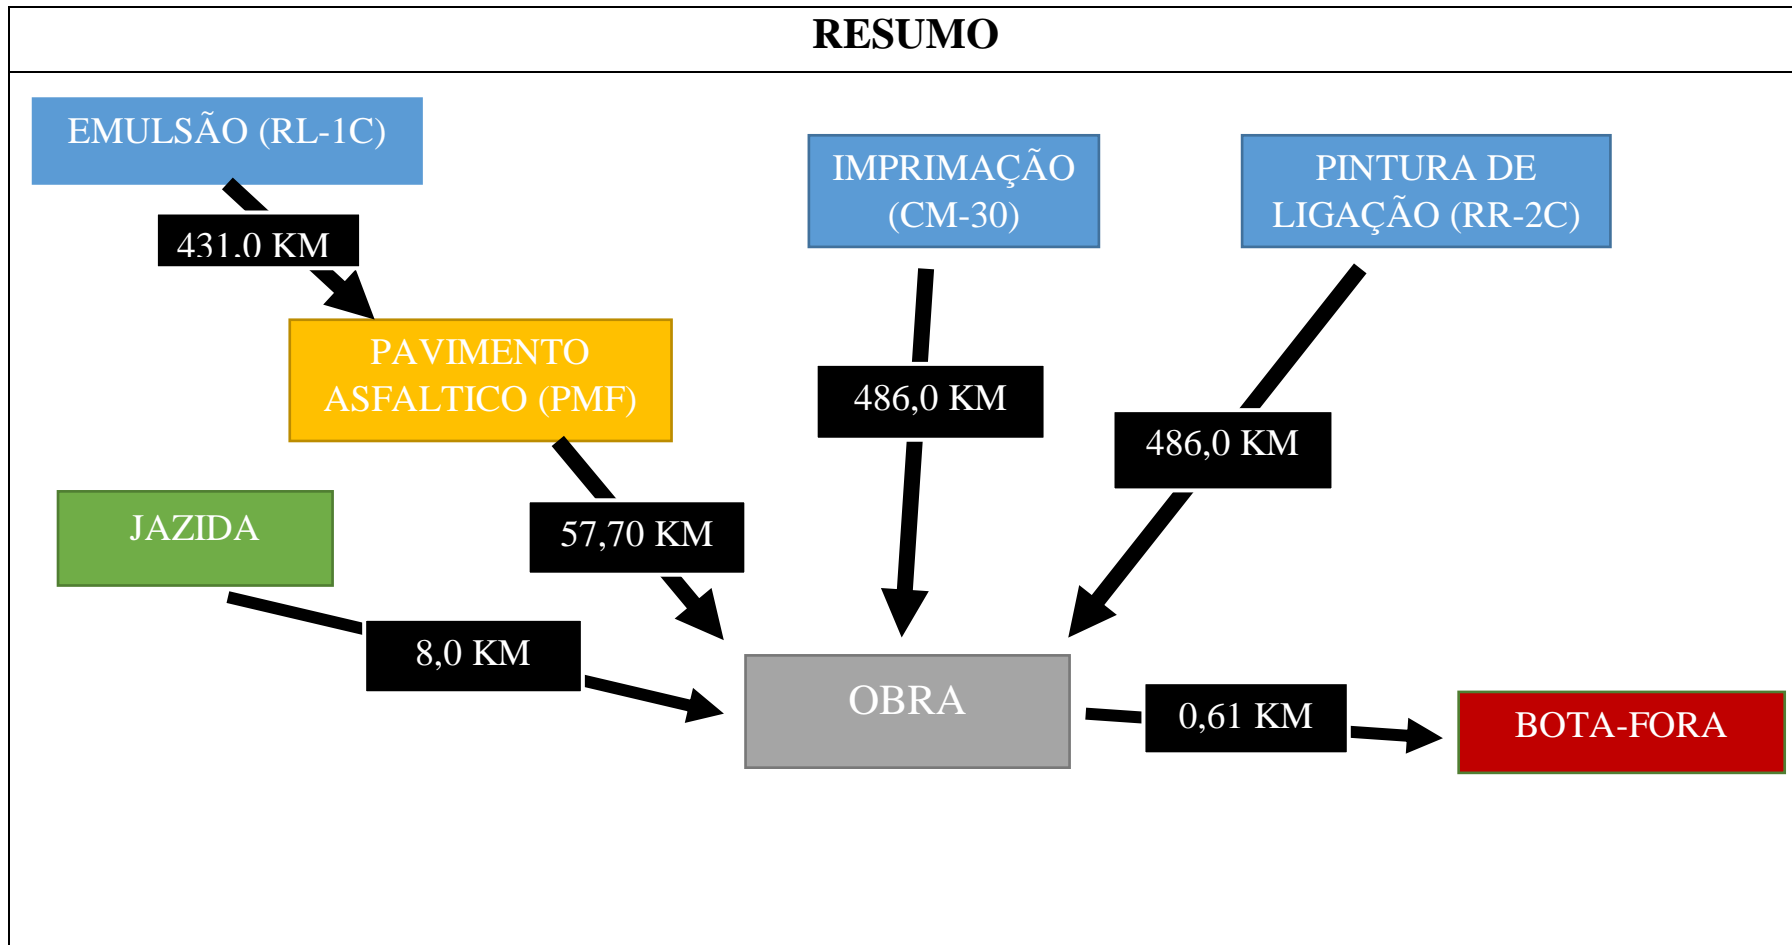

## CROQUI ESQUEMÁTICO DE DMT'S – DISTRITO DE BOA SORTE – CLAROS DOS POÇÕES MG

## BOTA FORA

**TOTAL= 0,61 KM**

## RR-2C E CM-30

**TOTAL= 486,00 KM**

**PMF**

Montes Claros, MG  
Boa Sorte - Vista Alegre, Claro dos Poçoões

Sair agora ▾ [Opções](#)

[Enviar rotas para seu smartphone](#)

<b>via BR-365</b>	<b>1 h 4 min</b>
Trajetos mais rápidos agora devido às condições de trânsito	57,7 km
<a href="#">Detalhes</a>	
<b>via BR-251 e BR-365</b>	<b>1 h 4 min</b>
	57,8 km

## RL-1C

**TOTAL: 431 KM**

MAX HENRIQUE VELOSO DA SILVA  
ENGENHEIRO CIVIL – CREA-MG: 248.998/D