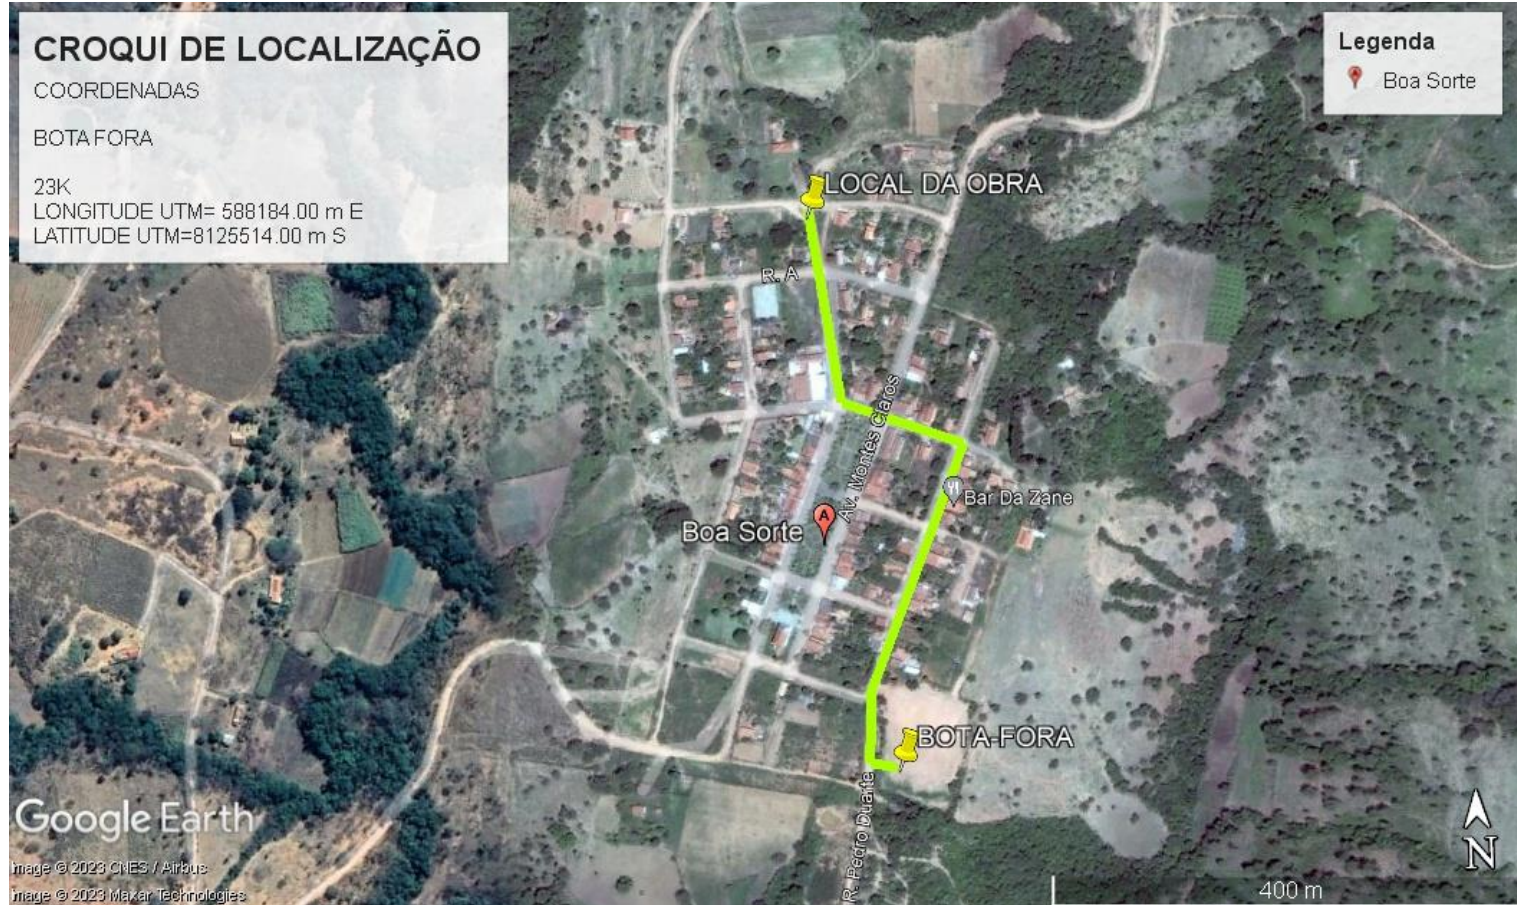

## CROQUI ESQUEMÁTICO DE DMT'S – DISTRITO DE BOA SORTE – CLAROS DOS POÇÕES MG

## BOTA FORA

**TOTAL= 0,61 KM**

## RR-2C E CM-30

**TOTAL= 486,00 KM**

**PMF**

Montes Claros, MG  
Boa Sorte - Vista Alegre, Claro dos Poçoões

Sair agora ▾ [Opções](#)

[Enviar rotas para seu smartphone](#)

<b>via BR-365</b>	<b>1 h 4 min</b>
Trajetos mais rápidos agora devido às condições de trânsito	57,7 km
<a href="#">Detalhes</a>	
<b>via BR-251 e BR-365</b>	<b>1 h 4 min</b>
	57,8 km

## JAZIDA DE CASCALHO

**TOTAL: 8,0 KM**