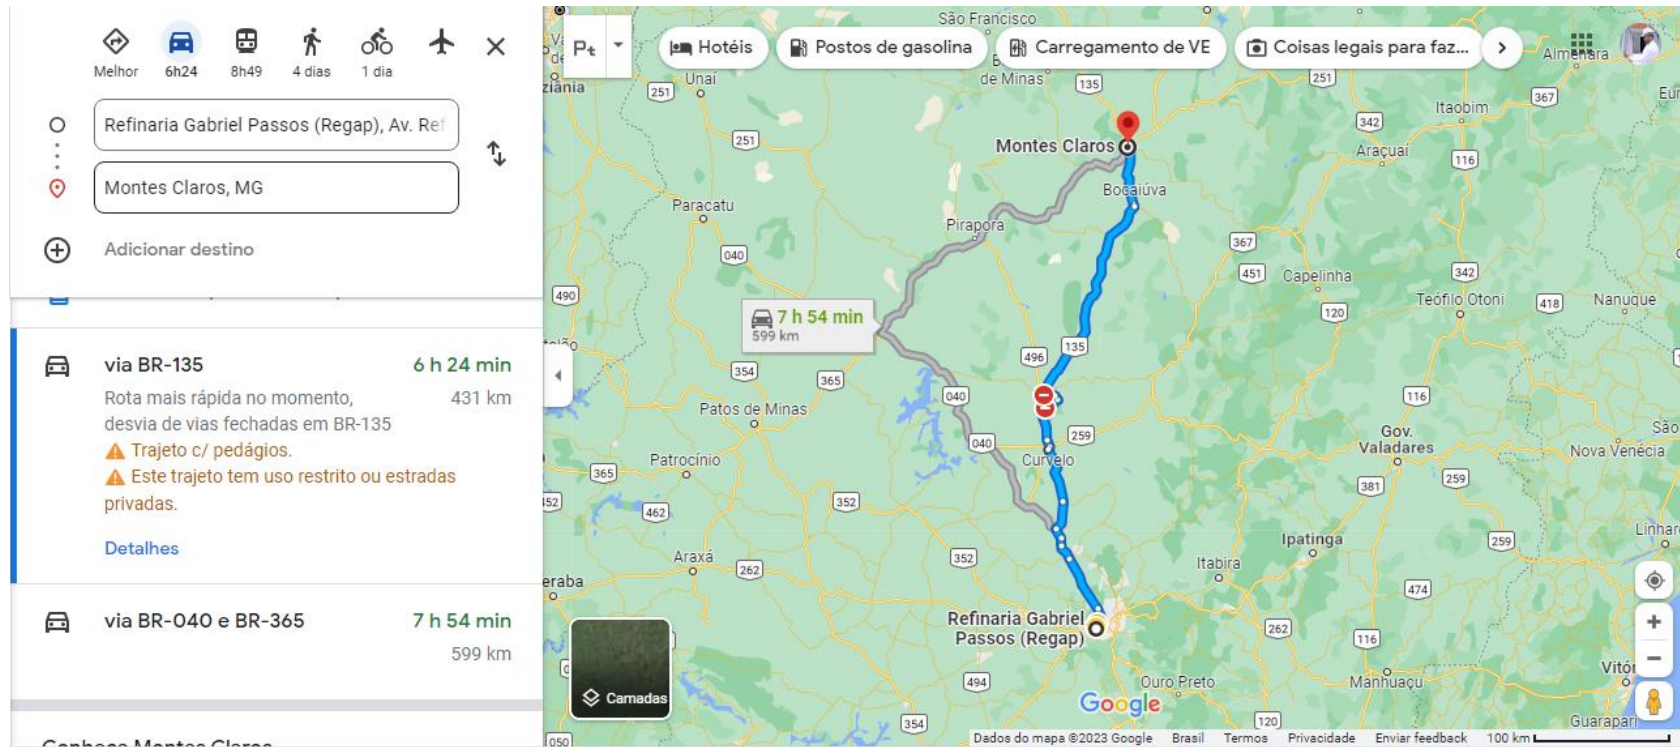

RL-1C

TOTAL: 431 KM

MAX HENRIQUE VELOSO DA SILVA
ENGENHEIRO CIVIL – CREA-MG: 248.998/D